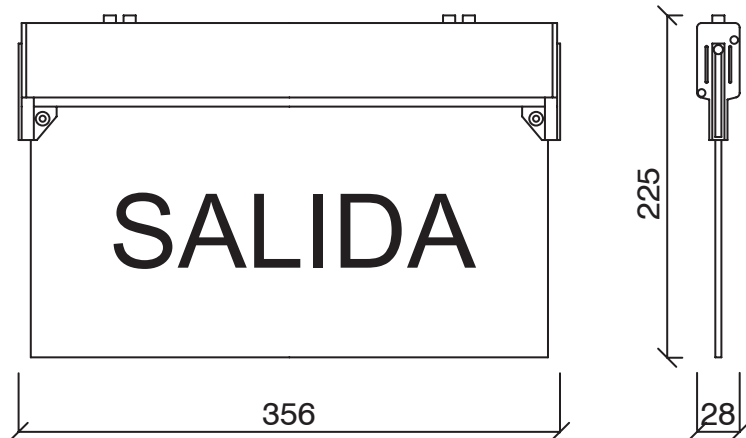

CODIGO	POTENCIA	COLOR
1402000196	5X0,3W	Blanco

DESCRIPCION:

Señalizador de salida con Leds de alta luminosidad, autónomo permanente.

CARACTERISTICAS:

Cuerpo plástico inyectado de policarbonato estabilizado a los rayos UV, ignífugo.
Luminaria de libre posición de instalación.
Indicador de carga simple y doble faz.
Autonomía 6 horas.
Gran variedad de serigrafías.

LAMPARA:

LED / 1,5W

TENSION DE TRABAJO:

Tensión de trabajo 220V/50Hz.

SERIGRAFIAS:

*Dimensiones sin escala.