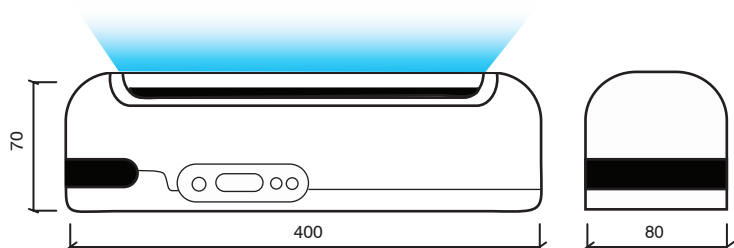

CODIGO	POTENCIA	COLOR
1401000130	3,06W.	Blanco

DESCRIPCION:

Lámpara de emergencia autónoma 51 Led.

CARACTERISTICAS:

- Difusor de policarbonato.
- Cuerpo hecho de poliamida inyectado ignífugo.
- Indicador de carga.
- Pulsador para prueba.
- Uso portátil o para fijar en pared o techo.
- Manilla retráctil para traslado
- Autonomía de 6-8 horas.

LAMPARA:

Led.

TENSION DE TRABAJO:

Tensión de trabajo 220V/50Hz.

*Dimensiones sin escala.