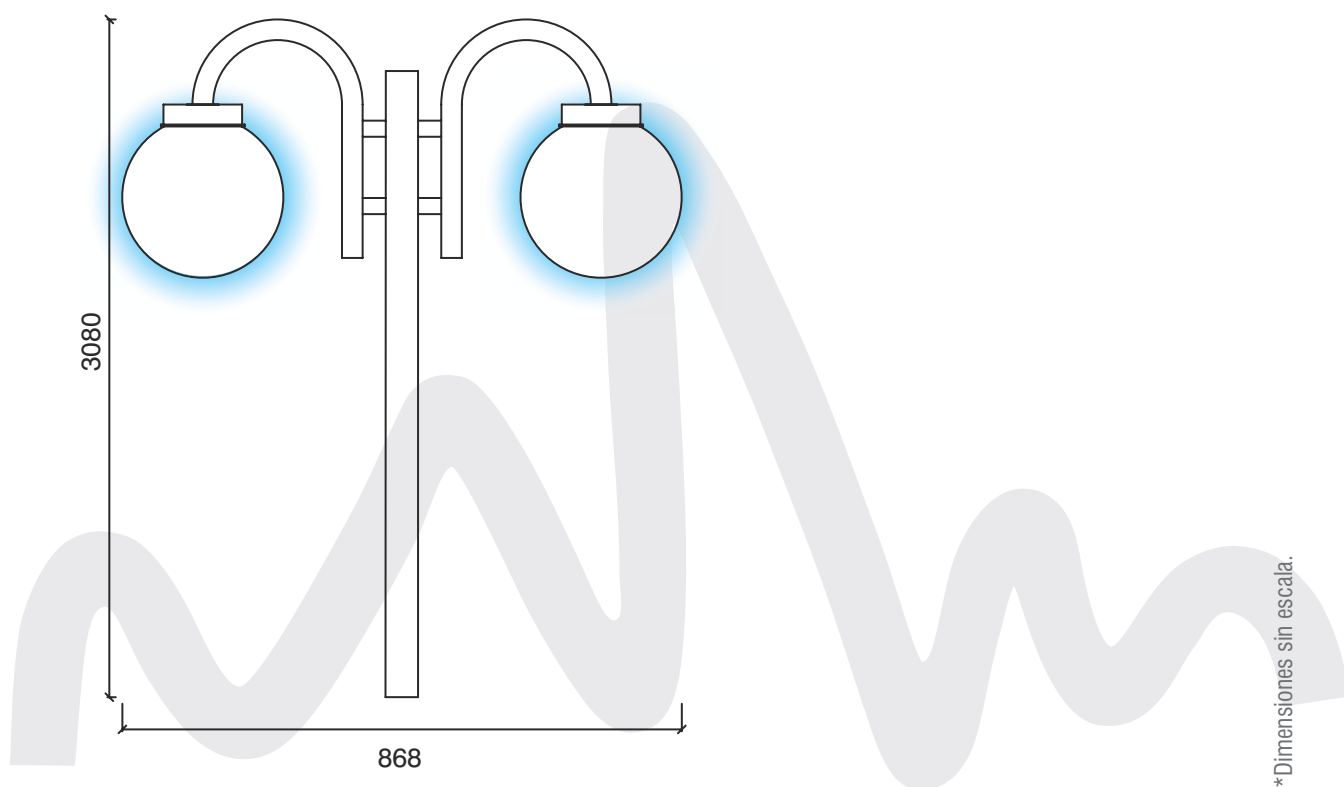

CODIGO	POTENCIA	COLOR
1004000300	2X60W	Negro

DESCRIPCION:

Luminaria para exterior.

CARACTERISTICAS:

- Cuerpo fabricado en acero termo esmaltado negro.
- Globo de vidrio satinado de 250 mm. de diámetro.
- Portalámpara loza E-27.
- Incluye tomas para empotrar en piso y cámara de registro para conexión.

LAMPARA:

E-27 / 20W.

TENSION:

Tensión de trabajo 220V/50Hz.

*Dimensiones sin escala.